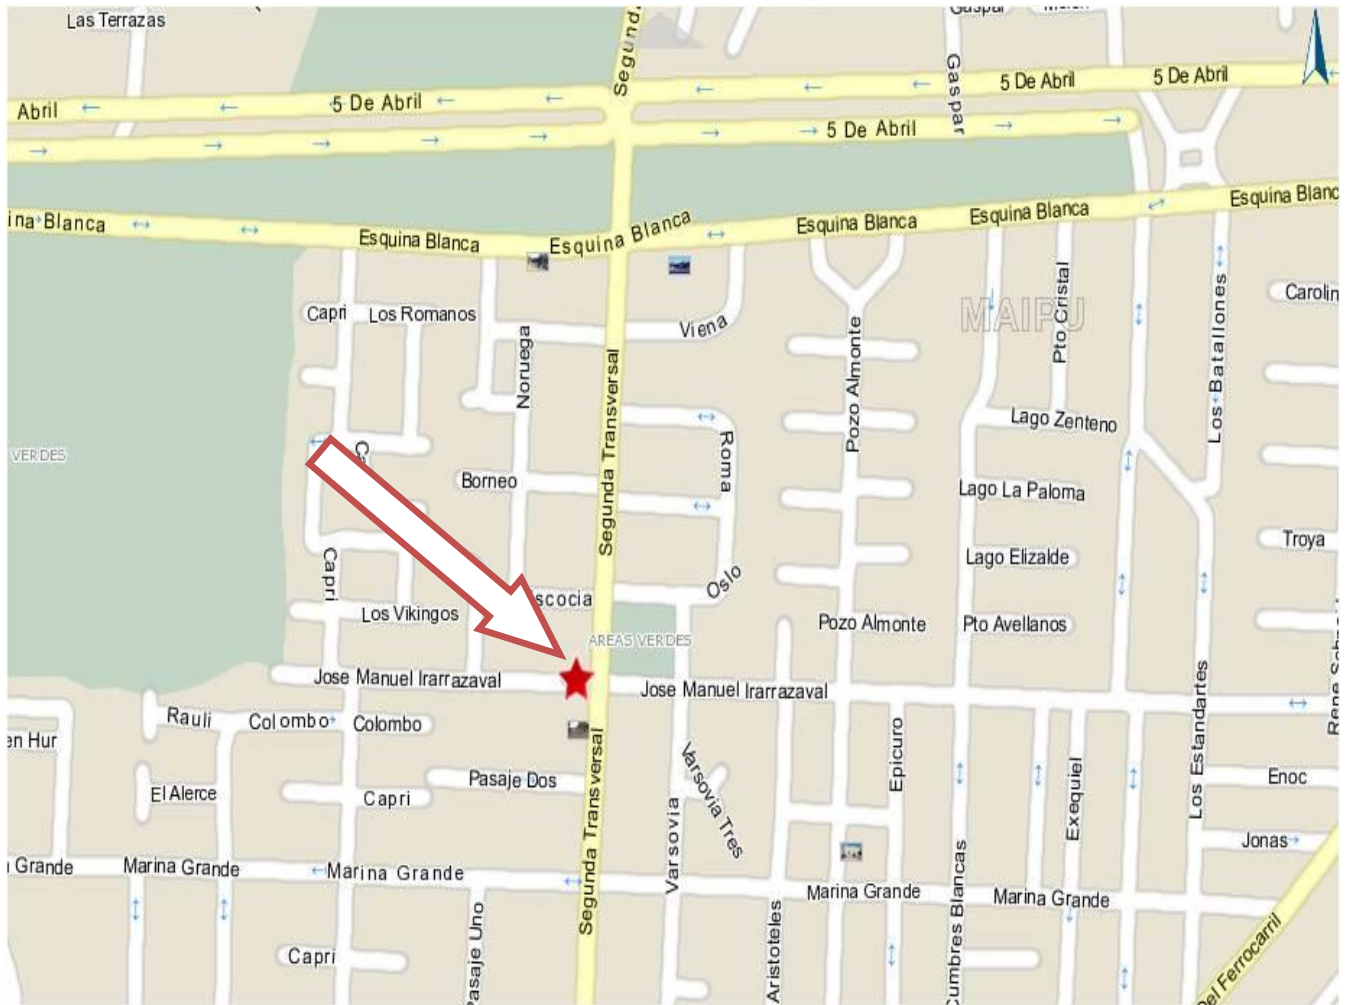

**PUNTO DE ENCUENTRO**  
**¡¡¡ NUEVO !!!**  
**PEREGRINACIÓN A MAIPÚ**  
**12 DE OCTUBRE, 10:30 HORAS**

**CAMBIO DEL PUNTO DE ENCUENTRO: SEGUNDA TRANSVERSAL CON JOSÉ MANUEL IRARRAZAVAL**